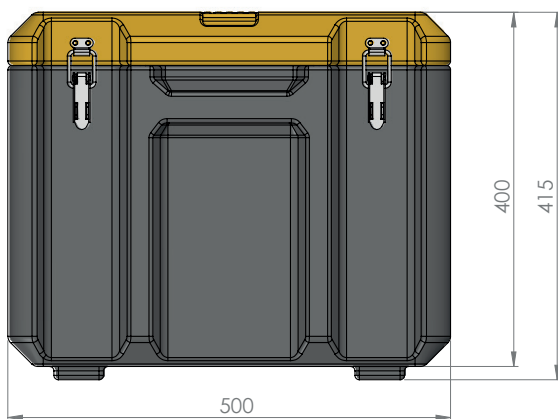

GEREEDSCHAPSKOFFER PREMIUM HDPE 60L S GEEL
ART 8763

AFMETINGEN (MM)	GEWICHT (KG)	VOLUME (L)	MATERIAAL
300x500x415		60L	PE (POLYETHYLEEN)

VOORDELEN

- Stapelbaar/moduleer baar.
- Sluitgrepen voorbereid voor hangslot.
- Geïntegreerde handvaten
- Draagriem
- Antislip bovenzvlak (om op te staan)
- Spatwaterdicht

GEREEDSCHAPSKOFFER PREMIUM HDPE 60L S GEEL
ART 8763

OPTIES

ONDERVERDELING HDPE 6-DELIG

CODE	REF
8844	ONDERVERDELING HDPE 6-DELIG GDK 60L